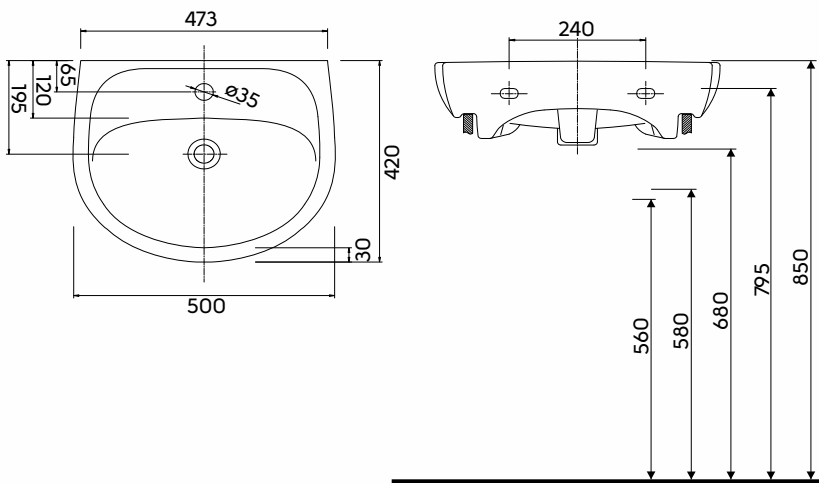

SOLO UMYWALKA

Umywalka meblowa 50 cm
z otworem, z przelewem.

Numer: 71950000

Waga: 11 kg

Wymiary: 50 x 42 cm

Informacje dodatkowe:

Mocowana na śrubach.